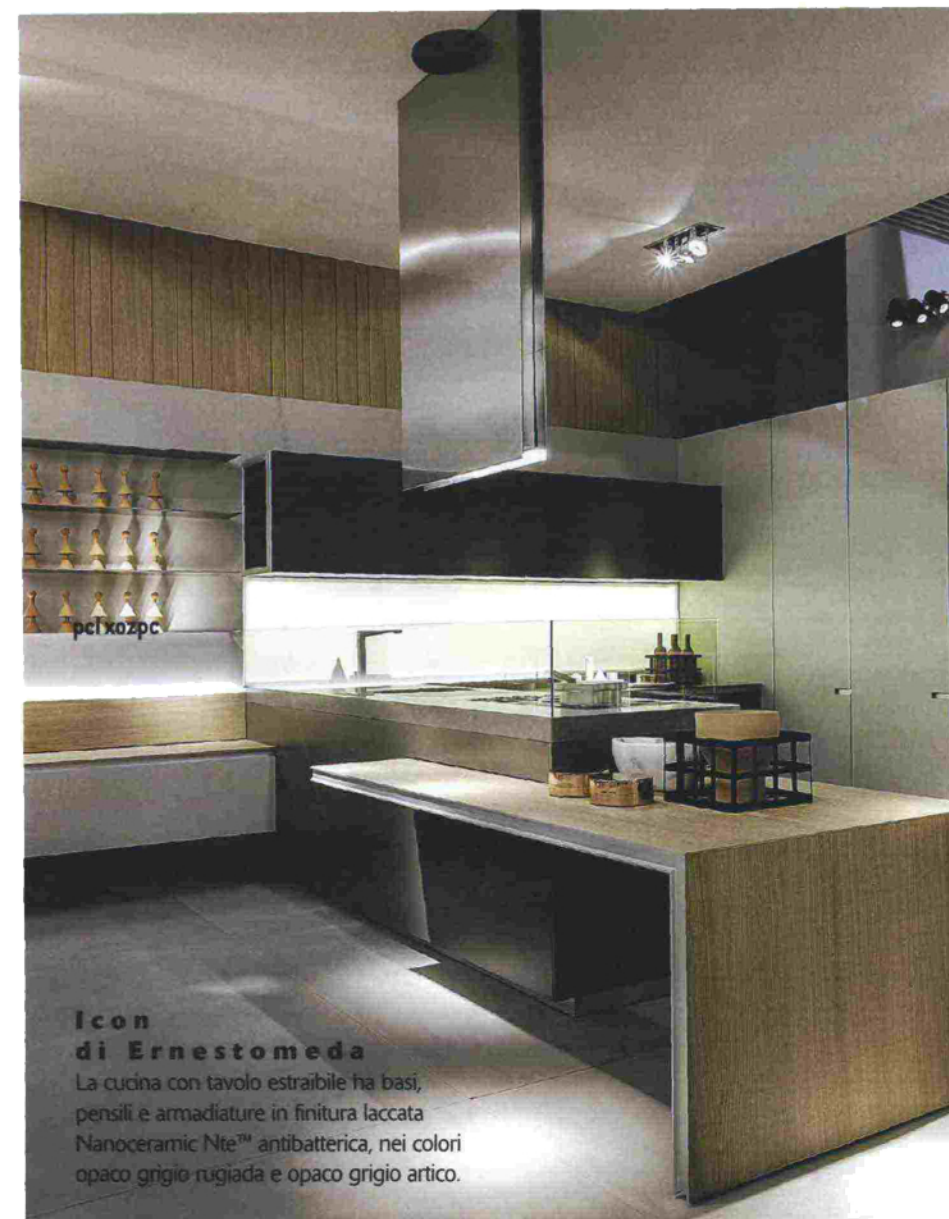

Una rassegna di novità

Flux Swing di Scavolini

Perfettamente integrata nel living, la cucina si distingue per le linee sinuose e per l'elemento a scivolo che fa da raccordo tra la zona operativa e il soggiorno. Le ante sono proposte nelle versioni laccato lucido e opaco, laccato lucido metallizzato, acciaio e vetro, anche nella versione coprente, con telaio in alluminio.

Lucrezia 22 di Cesar

Declinabile in diverse finiture, la cucina ha le ante delle basi in laminato Fenix® nero superopaco, mentre pensili e colonne sono in vetro laccato acidato cenere, come il piano snack sagomato.

Diesel Social Kitchen di Scavolini

Mixa ispirazioni vintage e industrial style la cucina con ante in essenza rovere nodato "ruxe grey" e piano di lavoro in acciaio "drip metal", trattato cioè con una speciale finitura anticata.